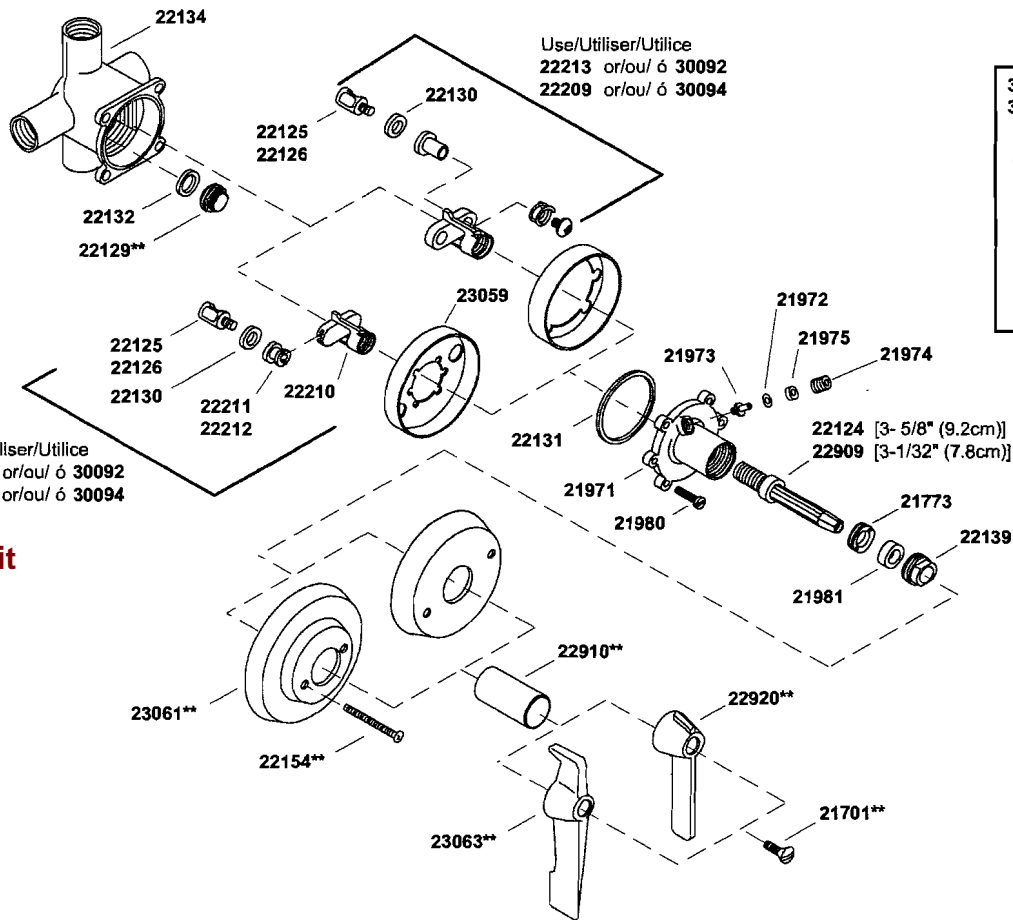

KOHLER®

SERVICE PARTS
PIÈCES DE RECHANGE
PIEZAS DE REPUESTO

Bath and Shower Valves
Valves de baignoire et de douche
Válvulas de bañera y ducha

old style
2-3/8"
across

30090 Kit
includes
2) 22132
2) 22129
2) 22130
1) 22131
1) 21981

Use/Utiliser/Utilice
22213 or/ou/ ó 30092
22209 or/ou/ ó 30094

Use/Utiliser/Utilice
22213 or/ou/ ó 30092
22209 or/ou/ ó 30094

**Finish/color code must be specified when ordering.

**Vous devez spécifier les codes de la finition et/ou de la couleur quand vous passez votre commande.

**Se debe especificar el código del acabado/color con el pedido.