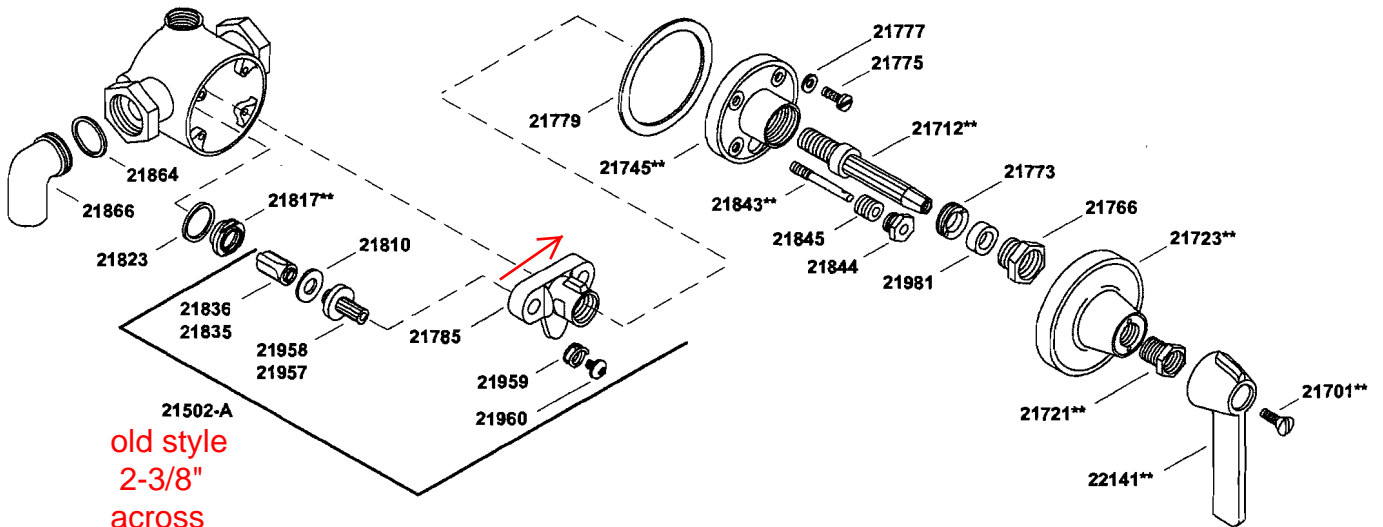

KOHLER®

SERVICE PARTS
PIÈCES DE RECHANGE
PIEZAS DE REPUESTO

Bath and Shower Valves
Valves de baignoire et de douche
Válvulas de bañera y ducha

old style
2-3/8"
across

30090 Kit
includes
2) 22132
2) 22129
2) 22130
1) 22131
1) 21981

Use/Utiliser/Utilice
22213 or/ou/ ó 30092
22209 or/ou/ ó 30094

Use/Utiliser/Utilice
22213 or/ou/ ó 30092
22209 or/ou/ ó 30094

**Finish/color code must be specified when ordering.

**Vous devez spécifier les codes de la finition et/ou de la couleur quand vous passez votre commande.