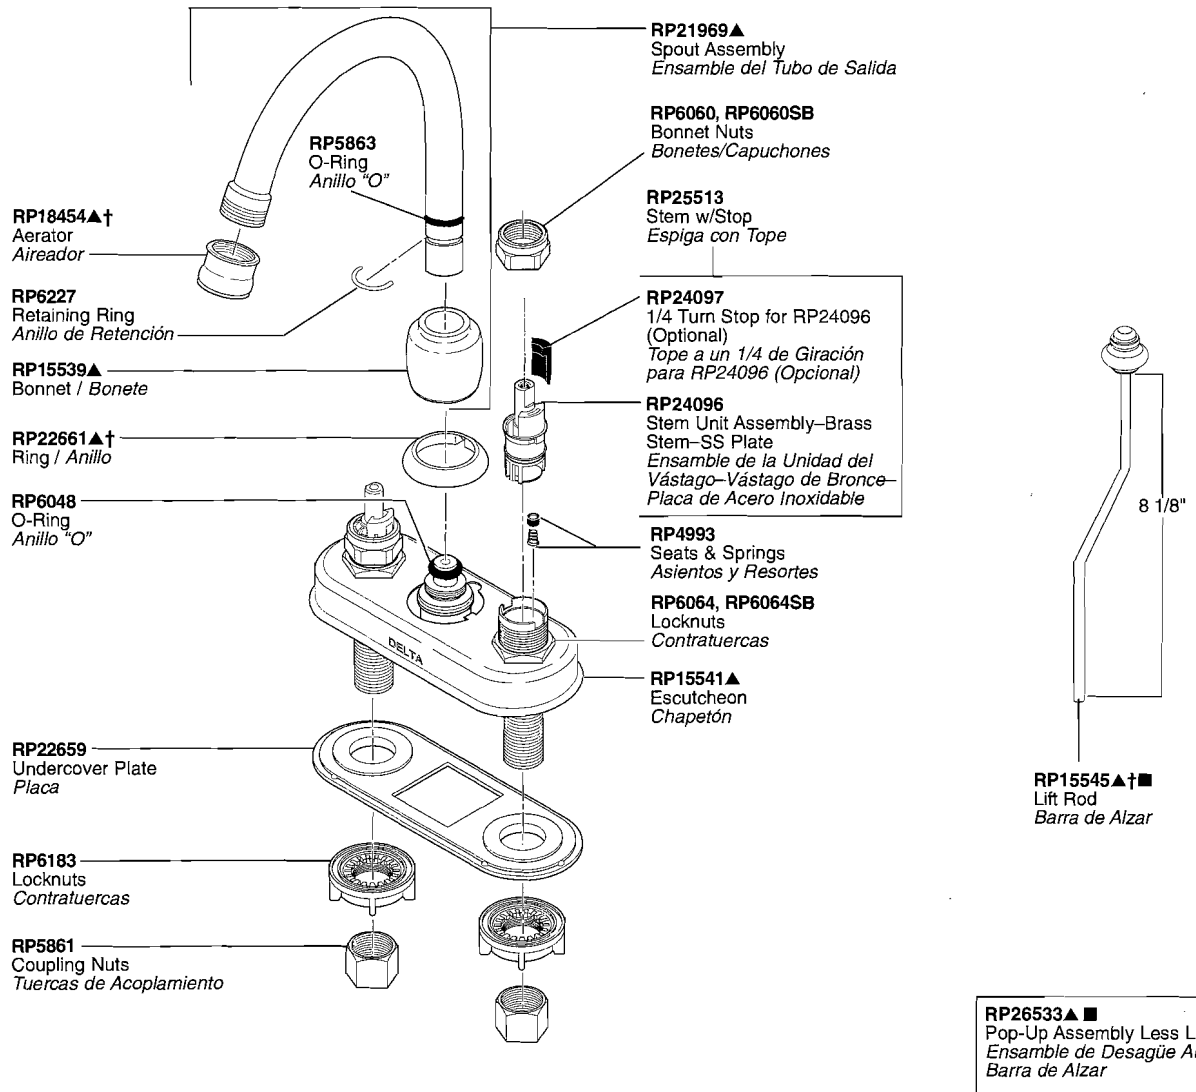

Two Handle Lavatory Faucets

Llave de Dos Manijas (Manerales) para Lavamanos

Model/Modelo 2567 Series

Plumbing Parts Depot
610-495-8790
www.ppd1.biz

<p>OPTIONAL/OPCIONAL</p> <p>RP8230 Ceramic Stem Unit, Seat, O-Ring & Spring Unidad del Vástago de Cerámica, Asiento, Anillo "O" y Resorte</p> <p>RP10700 Ceramic Seats, O-Rings & Springs Asientos de Cerámica, Anillo "O" y Resorte</p>	<p>H27, H27NN, H27PB Small Porcelain Cross Handles w/Screws Manijas de Cruz Pequeño de Porcelana con Tornillos</p> <p>RP24588▲ Finial/Botón para la Barra del Desagüe</p> <p>RP25620 Set Screws/Tornillos de Ajuste</p> <p>RP20185 Retention Screws Tornillos de Retención</p>	<p>H26, H26CB, H26NC, H26NN, H26NP, H26PB, H26WC, H26WP Small Metal Cross Handles w/Screws Manijas de Cruz de Metal Pequeño con Tornillos</p> <p>RP24588▲ Finial/Botón para la Barra del Desagüe</p> <p>RP25620 Set Screws/Tornillos de Ajuste</p> <p>RP20185 Retention Screws Tornillos de Retención</p>
	<p>H21, H21PB Small Knob Handles w/Buttons & Screws Manijas de Perilla Pequeña con Botones y Tornillos</p> <p>RP27644▲ Finial/Botón para la Barra del Desagüe</p> <p>RP18373, RP18373PB Button Set (Red/Blue Indicators) Botones (Indicadores: Rojo/Azul)</p> <p>RP5885 Screws/Tornillos</p>	<p>H28 Blade Handles w/Buttons & Screws Manijas de Aleta Pequeña con Botones y Tornillos</p> <p>RP27644 Finial/Botón para la Barra del Desagüe</p> <p>RP2412 Button Set/Botones</p> <p>RP5885 Screws/Tornillos</p>

See Page 25 for Handle Suffix Chart/Vea la Tabla en Página 25 para Más Detalles Sobre Sufijos de Manijas

■ Refer to pages 51-53 for lavatory drain assemblies./Para ensambles de drenaje para lavamanos refiérase a la página 51-53.

† Designates the accent color on split finish models./Designa el color del acento en los modelos con diferentes acabados.