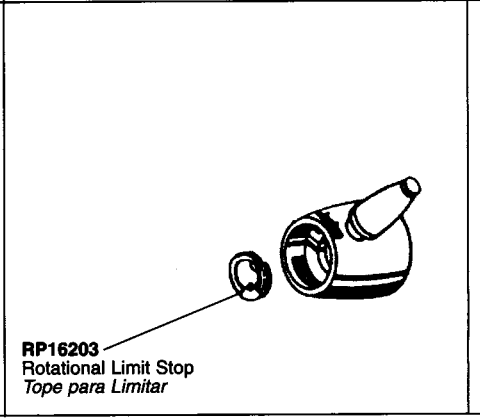

# Single Handle Monitor® Bath Valves

## Válvulas de Una Manija Monitor® para Bañeras

Models/Modelos 1500\* Series  
 Pressure Balance Models/Modelos de Presión Balanceada

**Plumbing Parts Depot**  
**610-495-8790**  
**www.ppd1.biz**

See Page 25 for Handle Suffix Chart/Vea la tabla en página 25 para más detalles sobre sufijos de manijas  
 † Designates the accent color on split finish models; RP suffix same as model suffix on showerhead and tub spout./Designa el color del acento en los modelos con diferentes acabados; el sufijo del RP es igual que el sufijo del modelo en la cabeza de la regadera y el tubo de salida de la bañera.