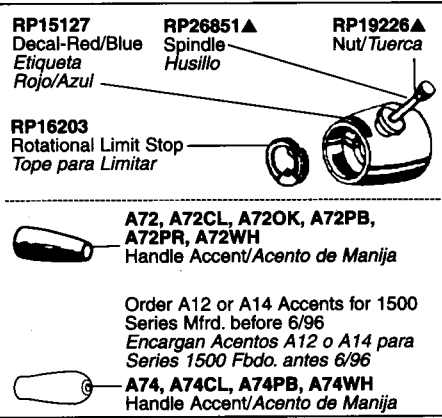

# Single Handle Monitor® Bath Valves

## Válvulas de Una Manija Monitor® para Bañeras

Models/Modelos 1500\* Series  
 Pressure Balance Models/Modelos de Presión Balanceada

**Plumbing Parts Depot**  
**610-495-8790**  
**www.ppd1.biz**

See Page 25 for Handle Suffix Chart/Vea la tabla en página 25 para más detalles sobre sufijos de manijas  
 † Designates the accent color on split finish models; RP suffix same as model suffix on showerhead and tub spout./Designa el color del acento en los modelos con diferentes acabados; el sufijo del RP es igual que el sufijo del modelo en la cabeza de la regadera y el tubo de salida de la bañera.