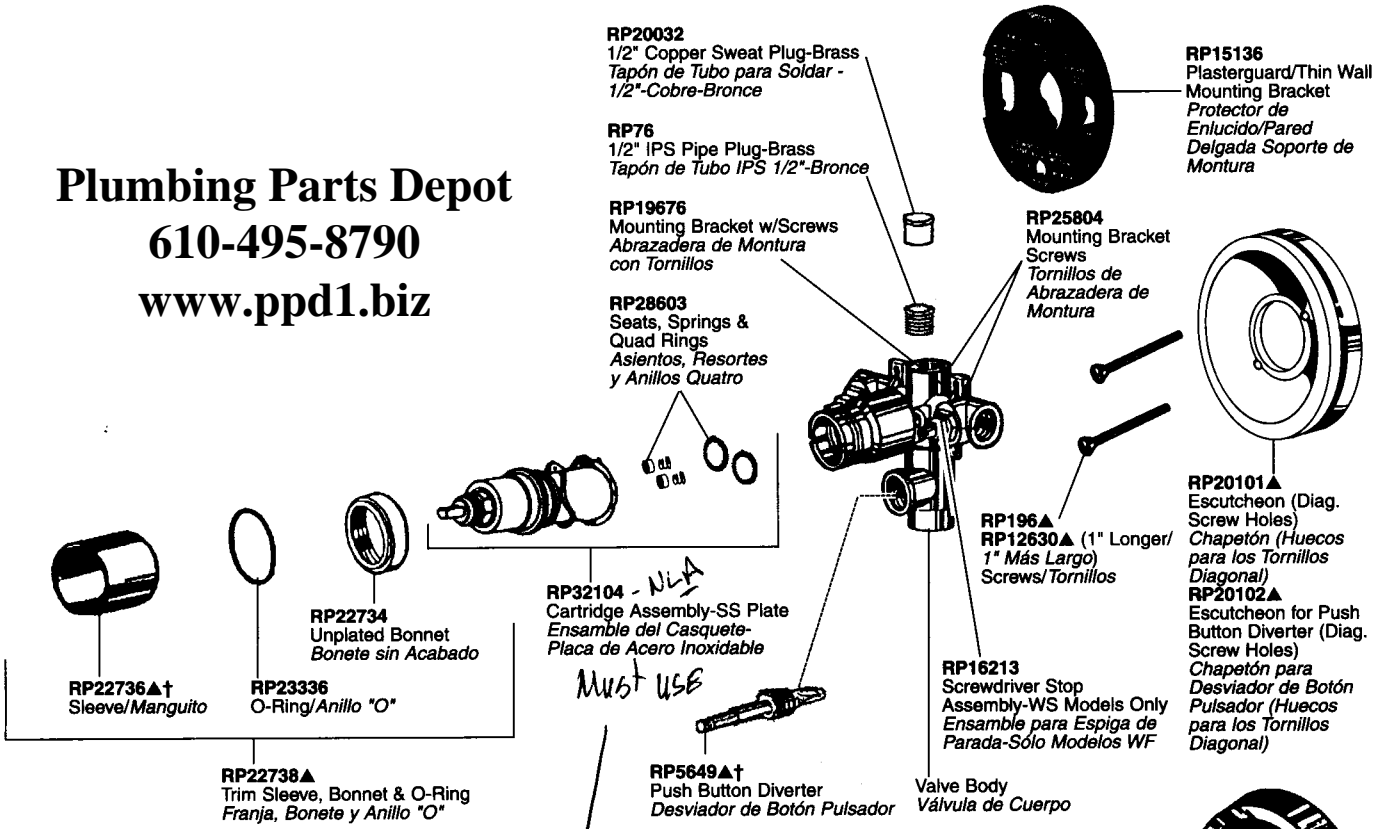

# Single Handle Monitor® Bath Valves

## Válvulas de Una Manija Monitor® para Bañeras

Models/Modelos 1500\* Series  
 Pressure Balance Models/Modelos de Presión Balanceada

**Plumbing Parts Depot**  
**610-495-8790**  
**www.ppd1.biz**

See Page 25 for Handle Suffix Chart/Vea la tabla en página 25 para más detalles sobre sufijos de manijas  
 † Designates the accent color on split finish models; RP suffix same as model suffix on showerhead and tub spout./Designa el color del acento en los modelos con diferentes acabados; el sufijo del RP es igual que el sufijo del modelo en la cabeza de la regadera y el tubo de salida de la bañera.