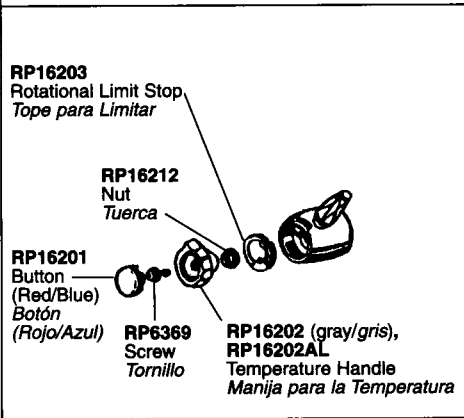

# Single Handle Monitor® Bath Valves

## Válvulas de Una Manija Monitor® para Bañeras

Models/Modelos 1500\* Series  
 Pressure Balance Models/Modelos de Presión Balanceada

**Plumbing Parts Depot**  
**610-495-8790**  
**www.ppd1.biz**

See Page 25 for Handle Suffix Chart/Vea la tabla en página 25 para más detalles sobre sufijos de manijas  
 † Designates the accent color on split finish models; RP suffix same as model suffix on showerhead and tub spout./Designa el color del acento en los modelos con diferentes acabados; el sufijo del RP es igual que el sufijo del modelo en la cabeza de la regadera y el tubo de salida de la bañera.