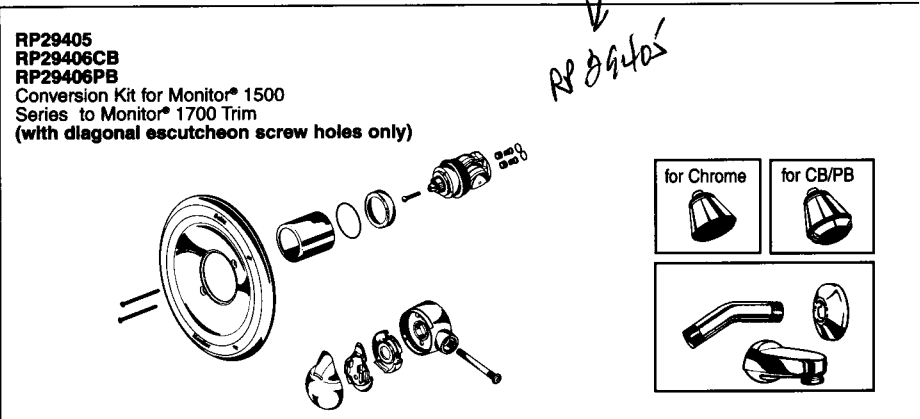

# Single Handle Monitor® Bath Valves

## Válvulas de Una Manija Monitor® para Bañeras

Models/Modelos 1500\* Series  
 Pressure Balance Models/Modelos de Presión Balanceada

**Plumbing Parts Depot**  
**610-495-8790**  
**www.ppd1.biz**

See Page 25 for Handle Suffix Chart/Vea la tabla en página 25 para más detalles sobre sufijos de manijas  
 † Designates the accent color on split finish models; RP suffix same as model suffix on showerhead and tub spout./Designa el color del acento en los modelos con diferentes acabados; el sufijo del RP es igual que el sufijo del modelo en la cabeza de la regadera y el tubo de salida de la bañera.