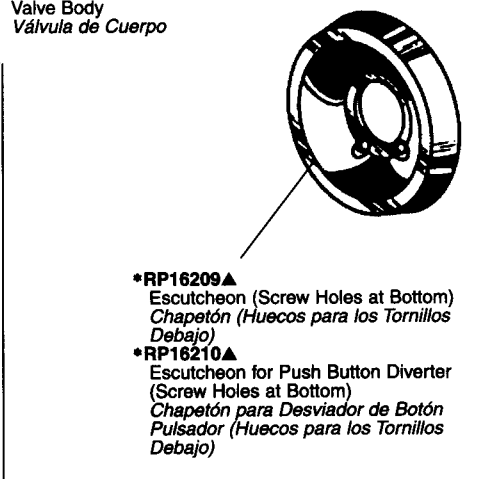

# Single Handle Monitor® Bath Valves

## Válvulas de Una Manija Monitor® para Bañeras

Models/Modelos 1500\* Series  
 Pressure Balance Models/Modelos de Presión Balanceada

**Plumbing Parts Depot**  
**610-495-8790**  
**www.ppd1.biz**

See Page 25 for Handle Suffix Chart/Vea la tabla en página 25 para más detalles sobre sufijos de manijas  
 † Designates the accent color on split finish models; RP suffix same as model suffix on showerhead and tub spout./Designa el color del acento en los modelos con diferentes acabados; el sufijo del RP es igual que el sufijo del modelo en la cabeza de la regadera y el tubo de salida de la bañera.