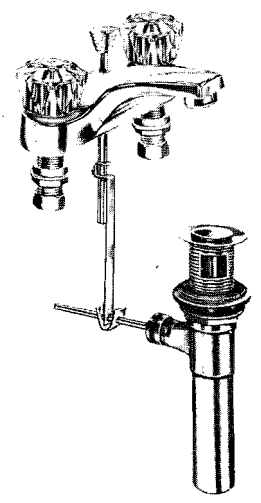

R8020A WITH AERATOR  
R8020 WITH STREAM GUIDE

R8020AH WITH CLEAR ACRYLIC HANDLES  
R8020AH2 WITH CHARCOAL ACRYLIC HANDLES

FOR COMPLETE WASTE UNIT  
SEE FB1020

ITEM	PART NO.	DESCRIPTION	CAT. NO.			
			R8020	R8020A	R8020AH	R8020AH2
1	F13744	"C" INDEX BUTTON			1	1
2	F13745	"H" INDEX BUTON			1	1
3	F16968	SCREW			2	2
4	F16965	CLEAR ACRYLIC HANDLE			2	2
5	F14865	CHARCOAL ACRYLIC HANDLE			2	2
6	F16966	INSERT			2	2
7	F16817	HANDLE SCREW	2	2		
8	F16795	"H" INDEX HANDLE	1	1		
9	F16797	"C" INDEX HANDLE	1	1		
10	F14126	R.H. CAP	2	2	2	2
11	F14282	GASKET	2	2	2	2
12	F14332	"O" RING	2	2	2	2
13	F14147	R.H. STEM	2	2	2	2
14	F14246	SEAT WASHER	2	2	2	2
15	F14223	SCREW	2	2	2	2
16	F14301	SEAT	2	2	2	2
17	F14853	BODY	1	1	1	1
18	F16605	SHANK WASHER	2	2	2	2
19	F14140	SHANK LOCKNUT	2	2	2	2
20	F496	FRICION RING	2	2	2	2
21	F14083	UNION RING	2	2	2	2
22	FA11899	AERATOR			1	1
23	F13834	STREAM GUIDE			1	1
24	FB11020	WASTE S.A.	1	1	1	1
25	FB9802	CLEAR HDL."H" S.A.			1	1
26	FB9801	CLEAR HDL."C" S.A.			1	1
27	FB11023	CHARCOAL HDL."H" S.A.			1	1
28	FB11022	CHARCOAL HDL."C" S.A.			1	1
29	FB9173	R.H. STEM S.A.	2	2	2	2

DWG. NO.  
DATE  
10-1-73

RIVIERA LAVATORY FITTING

PARTS LIST

CATALOG NO.  
R8020  
R8020A  
R8020AH  
R8020AH2