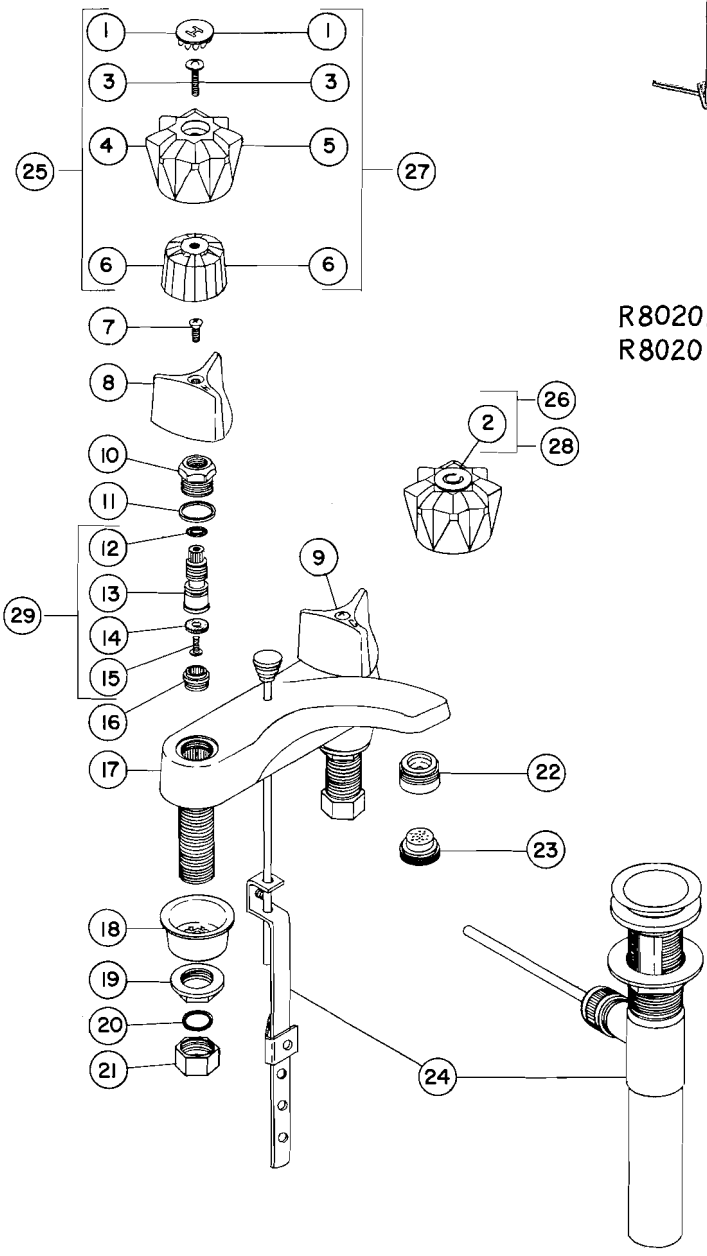

R8020A WITH AERATOR  
R8020 WITH STREAM GUIDE

R8020AH WITH CLEAR ACRYLIC HANDLES  
R8020AH2 WITH CHARCOAL ACRYLIC HANDLES

FOR COMPLETE WASTE UNIT  
SEE FB1020

ITEM	PART NO.	DESCRIPTION	CAT. NO.			
			R8020	R8020A	R8020AH	R8020AH2
1	F13744	"C" INDEX BUTTON			1	1
2	F13745	"H" INDEX BUTON			1	1
3	F16968	SCREW			2	2
4	F16965	CLEAR ACRYLIC HANDLE			2	2
5	F14865	CHARCOAL ACRYLIC HANDLE			2	2
6	F16966	INSERT			2	2
7	F16817	HANDLE SCREW	2	2		
8	F16795	"H" INDEX HANDLE	1	1		
9	F16797	"C" INDEX HANDLE	1	1		
10	F14126	R.H. CAP	2	2	2	2
11	F14282	GASKET	2	2	2	2
12	F14332	"O" RING	2	2	2	2
13	F14147	R.H. STEM	2	2	2	2
14	F14246	SEAT WASHER	2	2	2	2
15	F14223	SCREW	2	2	2	2
16	F14301	SEAT	2	2	2	2
17	F14853	BODY	1	1	1	1
18	F16605	SHANK WASHER	2	2	2	2
19	F14140	SHANK LOCKNUT	2	2	2	2
20	F496	FRICION RING	2	2	2	2
21	F14083	UNION RING	2	2	2	2
22	FA11899	AERATOR			1	1
23	F13834	STREAM GUIDE			1	1
24	FB11020	WASTE S.A.	1	1	1	1
25	FB9802	CLEAR HDL."H" S.A.			1	1
26	FB9801	CLEAR HDL."C" S.A.			1	1
27	FB11023	CHARCOAL HDL."H" S.A.			1	1
28	FB11022	CHARCOAL HDL."C" S.A.			1	1
29	FB9173	R.H. STEM S.A.	2	2	2	2

DWG. NO.  
DATE  
10-1-73

RIVIERA LAVATORY FITTING

PARTS LIST

CATALOG NO.  
R8020  
R8020A  
R8020AH  
R8020AH2