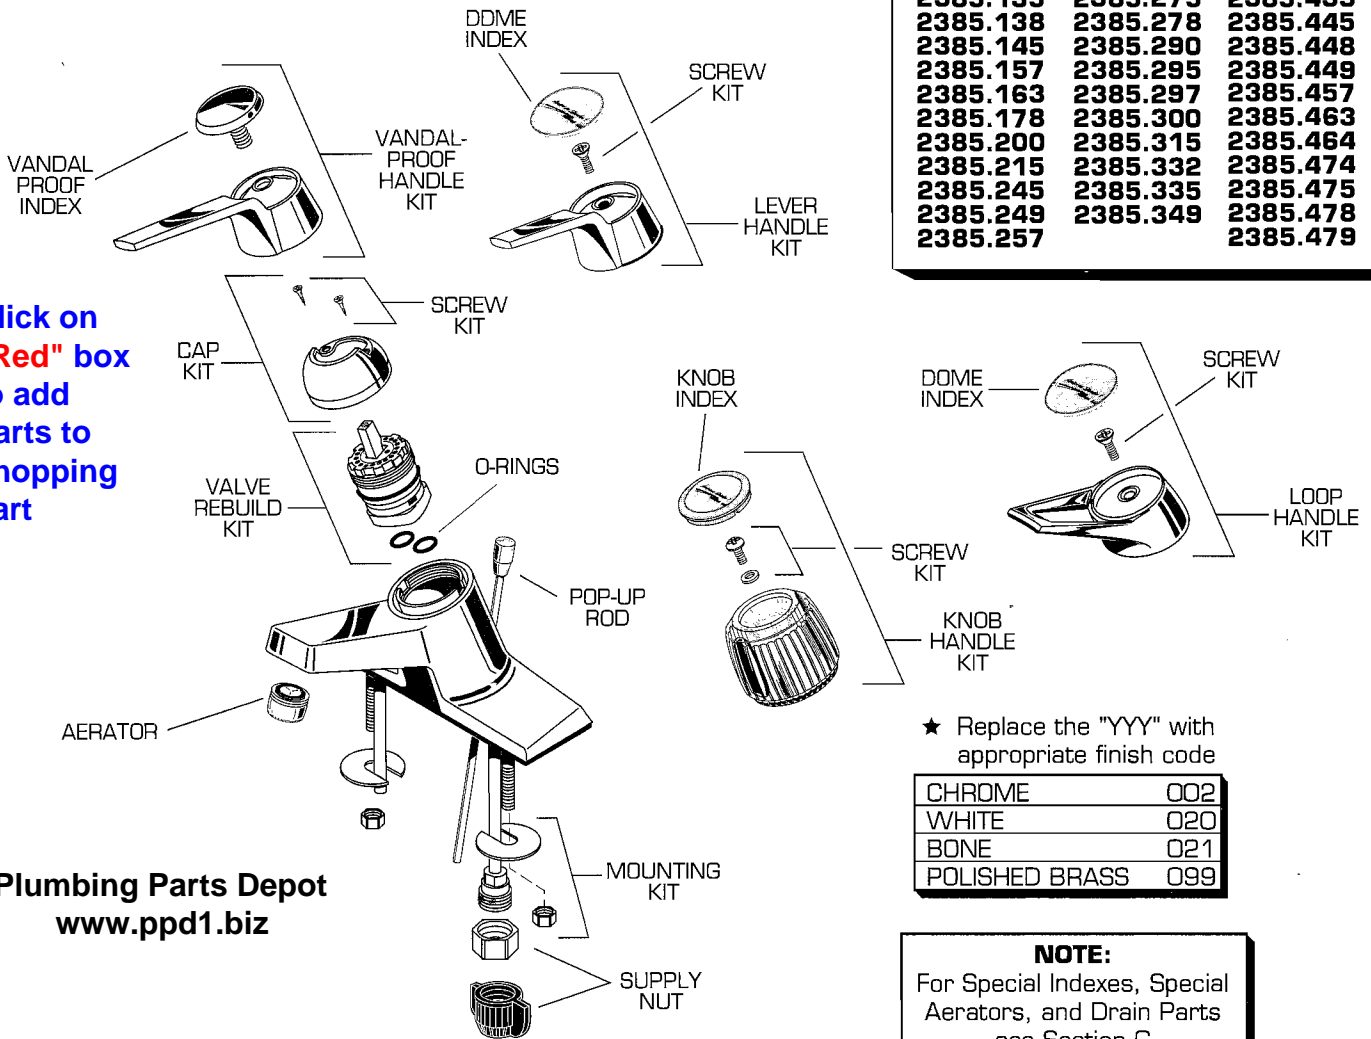

# Reliant+™ CENTERSET LAVATORY FAUCET MODEL NUMBERS

2385.000	2385.060
2385.400	2385.405
2385.500	2385.460
2385.560	

LOOP HANDLE

LOOP HANDLE INDEX KIT

HANDLE

HANDLE SCREW KIT

LONG LEVER HANDLE

BUTTON AND SCREW (LONG LEVER)

Click on "Red" box to add parts to shopping cart

REPAIR PARTS	DESCRIPTION	PART NUMBER ★	PKG QTY
Handle Parts	Handle	078524-YYYQA	1
	Handle with "H" and "C"	051131-0020A	1
	Handle Screw Kit	030746-0020A	1
	Loop Handle	051315-YYYQA	1
	Loop Handle Index Kit (Lg Lever & Loop)	030126-0070A	1
	Long Lever Handle	060466-0020A	1
	Button and Screw (Long Lever)	030126-0070A	1
Faucet Parts	Cap	907468-YYYQA	1
	Hot Limit Stop	922916-0070A	1
	Cartridge Screws (1-3/4")	023638-0070A	3
	Cap Retainer	923301-0070A	1
	Cartridge	023529-0070A	1
	Disk with Seals	078539-0070A	1
	Pop-Up Rod	060233-YYYQA	1
	Aerator	012577-YYYQA	1
	Underbody and Screw	078526-YYYQA	1
	Putty Plate	911952-0070A	1
Mounting Kit	078525-0070A	1	
Supply Nut	024220-0070A	2	

## RELIANT CENTERSET LAVATORY FAUCET MODEL NUMBER

2385.130	2385.263	2385.357
2385.131	2385.274	2385.395
2385.135	2385.275	2385.439
2385.138	2385.278	2385.445
2385.145	2385.290	2385.448
2385.157	2385.295	2385.449
2385.163	2385.297	2385.457
2385.178	2385.300	2385.463
2385.200	2385.315	2385.464
2385.215	2385.332	2385.474
2385.245	2385.335	2385.475
2385.249	2385.349	2385.478
2385.257		2385.479