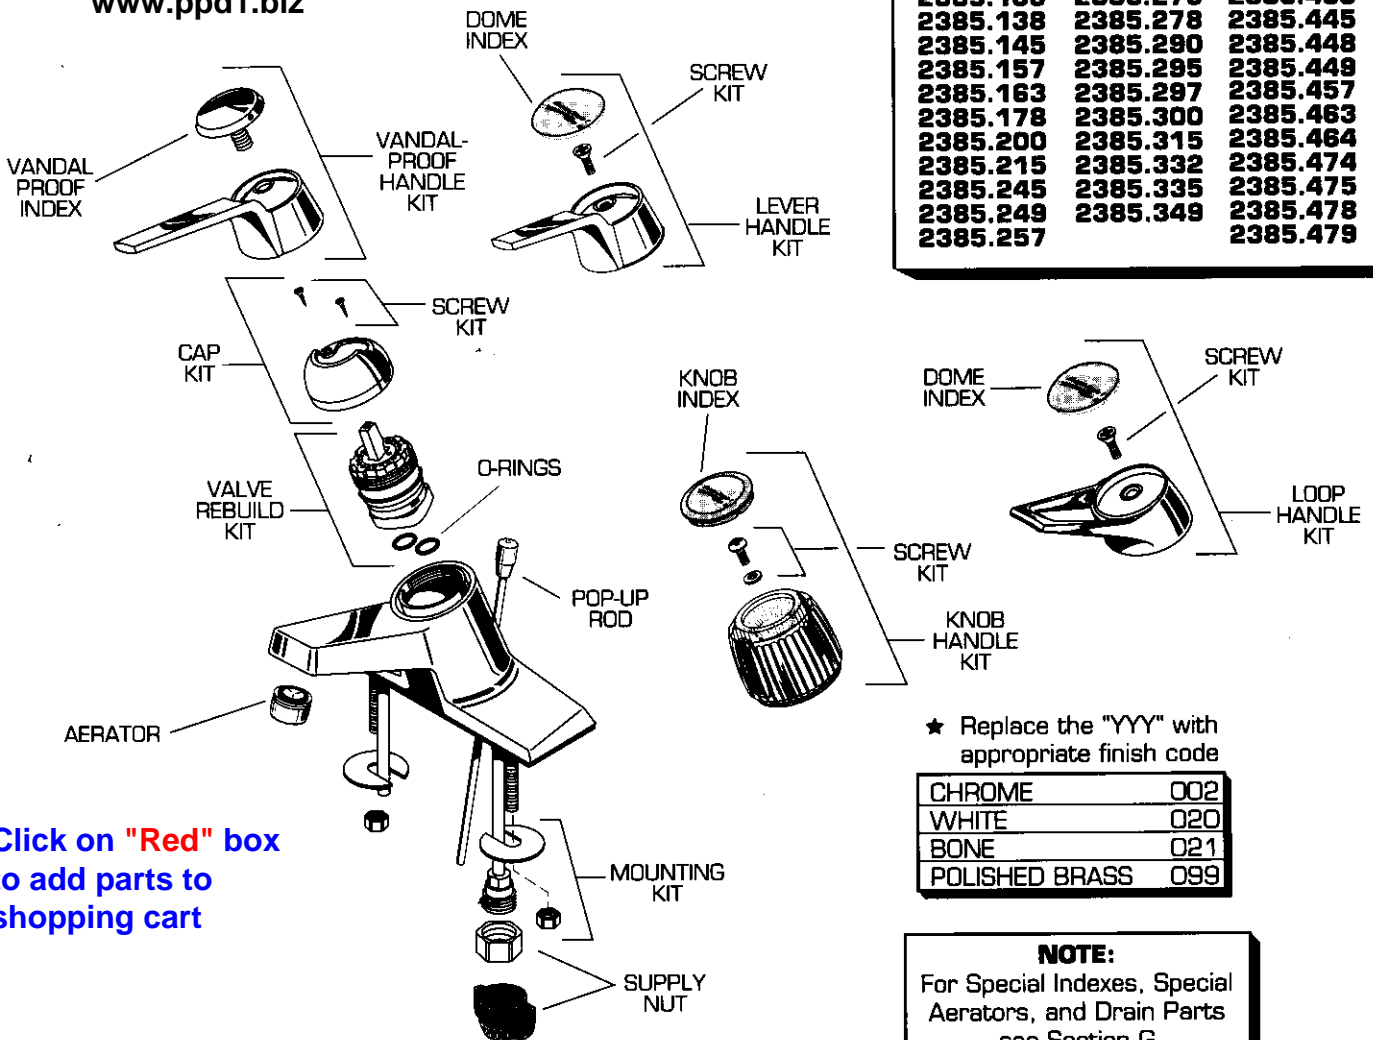

## RELIANT CENTERSET LAVATORY FAUCET MODEL NUMBER

2385.130	2385.263	2385.357
2385.131	2385.274	2385.395
2385.135	2385.275	2385.439
2385.138	2385.278	2385.445
2385.145	2385.290	2385.448
2385.157	2385.295	2385.449
2385.163	2385.297	2385.457
2385.178	2385.300	2385.463
2385.200	2385.315	2385.464
2385.215	2385.332	2385.474
2385.245	2385.335	2385.475
2385.249	2385.349	2385.478
2385.257		2385.479

Click on "Red" box to add parts to shopping cart

★ Replace the "YYY" with appropriate finish code

CHROME	002
WHITE	020
BONE	021
POLISHED BRASS	099

**NOTE:**  
For Special Indexes, Special Aerators, and Drain Parts see Section G

REPAIR PARTS	DESCRIPTION	PART NUMBER ★	PKG QTY
Handles	Knob Handle Kit	050063-0070A	1
	Knob Index	043396-0070A	1
	Loop Handle Kit	050064-YYY0A	1
	Dome Index	043397-0070A	1
	Lever Handle Kit	050065-YYY0A	1
	Vandal-Proof Handle Kit	066537-0020A	1
	Vandal-Proof Index	044908-0020A	1
	Screw Kit	066539-0070A	1
Faucet Parts	Cap Kit	066261-YYY0A	1
	Aerator	066070-YYY0A	1
	Valve Rebuild Kit	044885-0070A	1
	O-Rings	044856-0070A	2
	Pop-Up Rod	026374-YYY0A	1
	Mounting Kit	066262-0070A	2
	Supply Nut (Brass)	024220-0070A	2
	Supply Nut (Plastic)	043379-0070A	2