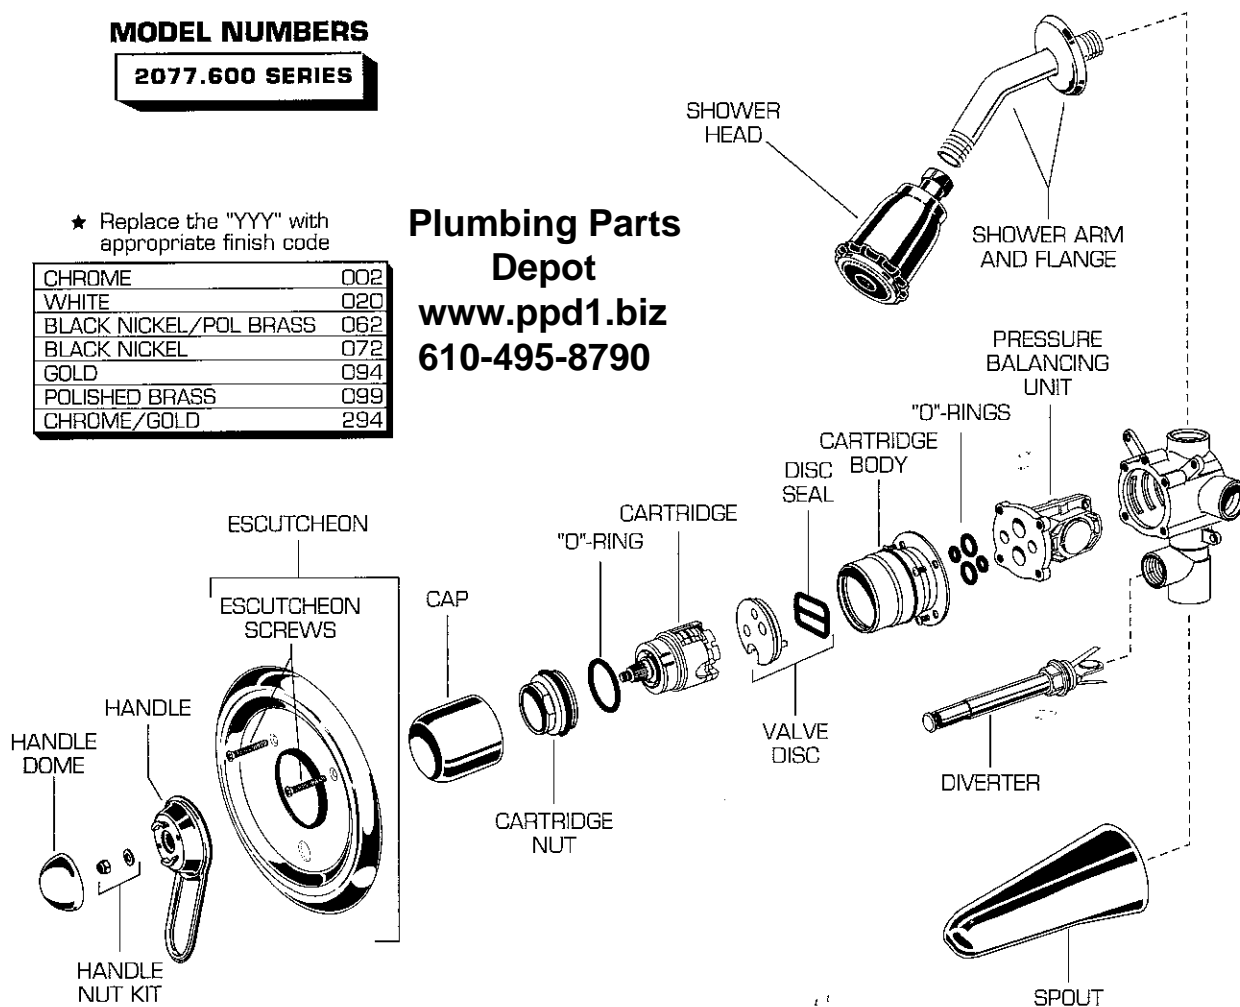

Plumbing Parts Depot
www.ppd1.biz
 610-495-8790

REPAIR PARTS	DESCRIPTION	PART NUMBER ★	PKG QTY
Valve Parts	Cartridge	953130-0070A	1
	O-Ring	912740-0070A	1
	Cartridge Nut	906063-0070A	1
	Valve Disc W/Seal	953933-0070A	1
	Disc seal	911973-0070A	1
	Cartridge Body	911517-0070A	1
	O-Rings for Cartridge Body	912735-0070A	4
	Pressure Balancing Cartridge	077171-0070A	1
Trim Parts	Escutcheon Kit	051339-YYYOA ■	1
	Escutcheon Screws	078016-YYYOA Δ	1
	Cap	030242-YYYOA ■	1
	Shower Arm and Flange	023560-YYYOA ○ ■ Δ	1
	Shower Head	953520-YYYOA ○ ■ Δ	1
	Diverter Tub Spout	023572-YYYOA ○ ■ Δ	1
	Diverter Spout Repair Kit	012653-YYYOA Δ	1
	Seal Ring	913959-0070A	1
Handle Parts	Handle	916589-YYYOA Δ	1
	Handle Dome	953119-YYYOA ■	1
	Handle Nut Kit	051038-0070A	1

**Plumbing Parts
Depot**
www.ppd1.biz
610-495-8790

REPAIR PARTS	DESCRIPTION	PART NUMBER ★	PKG QTY
Valve Parts	Cartridge	953130-0070A	1
	O-Ring	912740-0070A	1
	Cartridge Nut	906063-0070A	1
	Valve Disc W/Seal	953933-0070A	1
	Disc seal	911973-0070A	1
	Cartridge Body	911517-0070A	1
	O-Rings for Cartridge Body	912735-0070A	4
	Pressure Balancing Cartridge	077171-0070A	1
Trim Parts	Escutcheon Kit	051338-YYY0A ■	1
	Escutcheon Screws	078016-YYY0A Δ	1
	Cap	030242-YYY0A ■	1
	Shower Arm and Flange	023560-YYY0A ○ ■ Δ	1
	Shower Head	953520-YYY0A ○ ■ Δ	1
	Diverter	051120-YYY0A Δ	1
	Tub Spout	023574-YYY0A ○ ■ Δ	1
	Seal Ring	913959-0070A	1
Handle Parts	Handle	916589-YYY0A Δ	1
	Handle Dome	953119-YYY0A ■	1
	Handle Nut Kit	051038-0070A	1