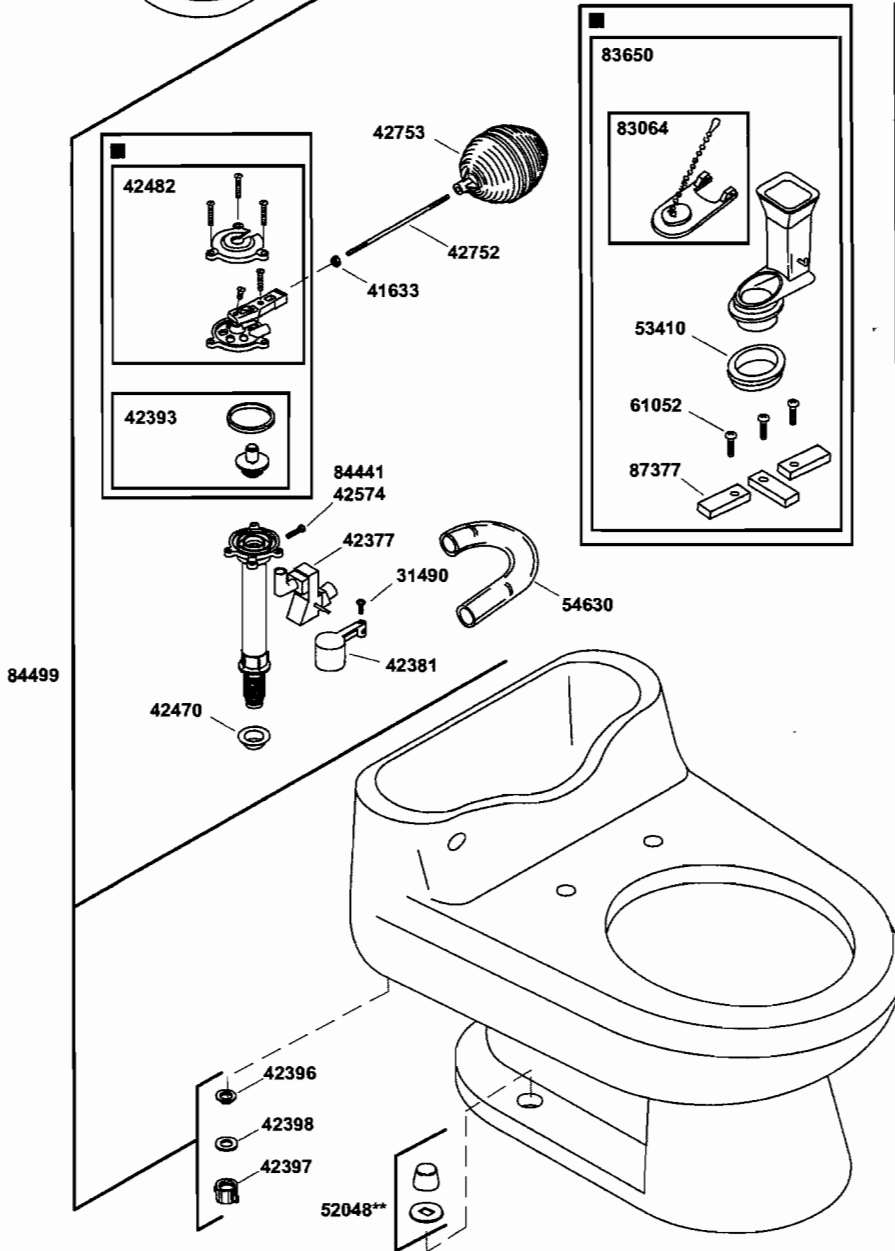

KOHLER®

SERVICE PARTS
PIÈCES DE RECHANGE
PIEZAS DE REPUESTO

One-Piece Toilet
W.C. pièce unique
Inodoro de una pieza

■ 84503
Consists of
Consiste en
Consta de
42482 83650 42393

**Finish/color code must be specified when ordering.